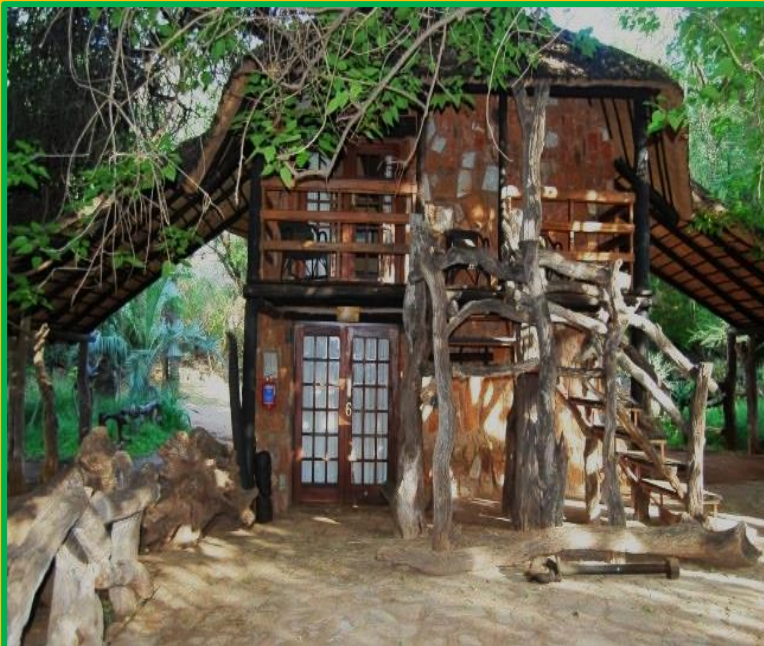

Sydafrika Limpopo/Musina

Her bliver dine drømme til virkelighed