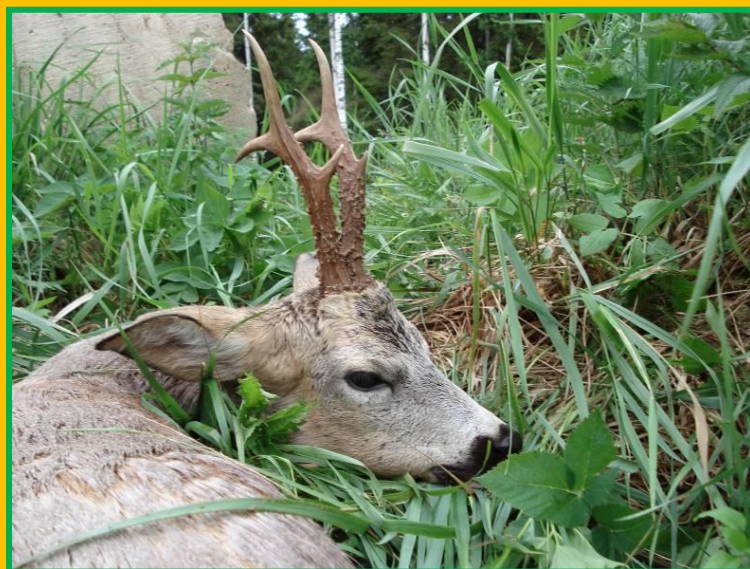

Indkvarteringen vil være ca. midt i reviret i revirets jagthus. Som ligger midt i jagtområdet, der kan slappes af i meget rolige omgivelser imellem morgen- og aftenjagten.

Der vil blive serveret rigeligt med god mad og drikke fra det lettiske køkken. Der er også andre revirer, hvor jagten er mulig, og der spænder indkvarteringen fra privat, jagthus og til hotel. Bukkejagten starter den 1. juni i Letland.

Inkluderet i pakkeprisen:

3 råbukke uanset størrelse,

5 dage med fuld forplejning, ophold i dobbeltværelse,

4 jagtdage, jagtfører (1:6) - delvis jagt på egen hånd,

Tolk (tysk eller engelsk), afhentning i lufthavn, hjælp med alle papirer,

Transfer fra lufthavnen i Letland til reviret (t/r), transport i reviret samt trofæbehandling.

I alt 10.990,- kr. pr. jæger (booking ved 3 eller flere jægere)

I alt 11.990,- kr. pr. jæger (booking ved 1 eller 2 jægere)

Yderligere afskydning efter gældende prislisten som se nedenfor.

Ikke inkluderet i prisen:

Alkoholiske drikke, drikkepenge, flybillet, rejse- og afbestillingsforsikring, administrationsgebyr 950,- kr.

Imod al forventning hvis ikke alle 3 råbukke nedlægges, så tilbagebetales i alt 750,-kr pr. stk. (Til dato er alle tre bukke altid blevet nedlagt).

1. depositum: 3.500,- kr. betales ved tilmelding
2. depositum: betales senest 60 dage før afrejse