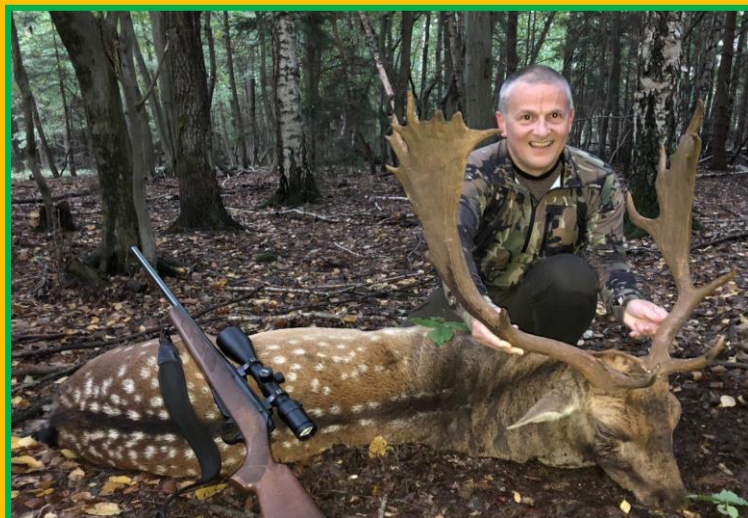

Revirerne hvorpå der kan jages ligger ca. 120 km inde i Polen ved grænseovergangen Cotbuss/Forst. Fra Padborg til reviret er der ca. 690 km.

Revirerne er i alt på ca. 17.790 ha, hvoraf der er ca. 7.430 ha skov, mens resten er marker, engdrag samt større og mindre remiser. Revirerne er meget afvekslende, hvilket gør det utroligt spændende at jage i dem.

I revirerne skydes der dåhjorte imellem ca. 2-4,0 kg. Der er også mulighed for, at der kan skydes større dåhjorte end 4,0 kg dette kræver dog som vi alle ved jagtheld. Der vil også være god mulighed for, at nedlægge kronhjort i størrelsen 4-8 kg og vildsvin i forbindelse med jagten.

Indkvarteringen vil være ca. midt i Lubin på hotel eller på en pension. Der vil her blive serveret rigeligt med god mad og drikke fra det polske køkken.

Der er plads til at 2-3 jægere, kan jage i revirerne på samme tid.

Inkluderet i prisen:

3 opholdsdage, ophold i Kat. 1 med fuld

forplejning i dobbeltværelse

3 jagtdage (6 pürsch)

Jagtføring 1:1, trofæbehandling

I alt pris 3.950,- kr. pr. jæger.

Der afregnes i henhold til prislisten nedenfor.

Ikke inkluderet i prisen: Alkoholiske drikkevarer, drikkepenge, enkeltværelse 185,-kr pr dag, kørsel i reviret afregnes direkte 50 Euro pr. jagtdag, administrationsgebyr 950,-kr. pr. deltager, rejse- og afbestillingsforsikring.

I øvrigt i henhold til generelle betingelser for Aurora Jagtrejser.