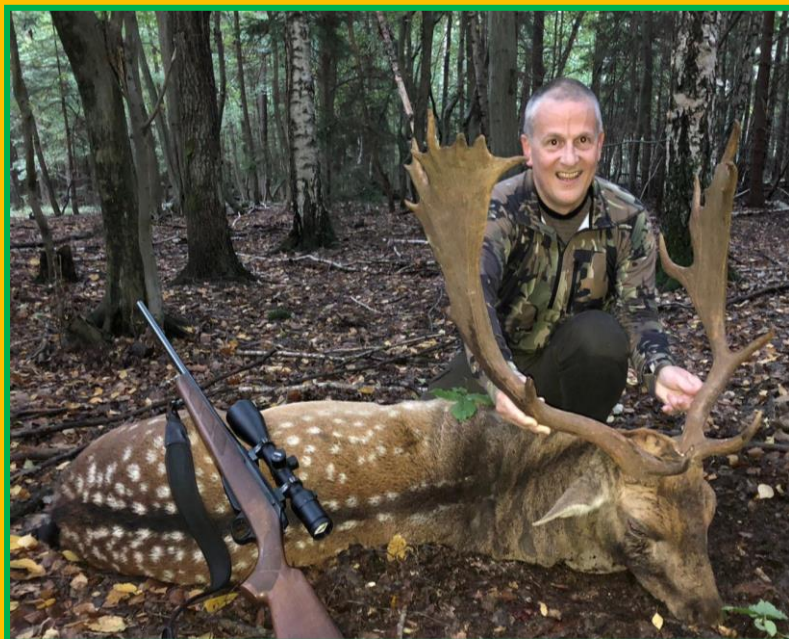

Revirerne hvorpå der kan jages ligger ca. 120 km inde i Polen ved grænseovergangen Cotbuss/Forst. Fra Padborg til reviret er der ca. 690 km.

Revirerne er i alt på ca. 17.790 ha, hvoraf der er ca. 7.430 ha skov, mens resten er marker, engdrag samt større og mindre remiser. Revirerne er meget afvekslende, hvilket gør det utroligt spændende at jage i dem.

I revirerne skydes der dåhjorte imellem ca. 2-4,0 kg. Der er også mulighed for, at der kan skydes større dåhjorte end 4,0 kg dette kræver dog som vi alle ved jagtheld. Der vil også være god mulighed for, at nedlægge kronhjort i størrelsen 4-8 kg og vildsvin i forbindelse med jagen.

Indkvarteringen vil være ca. midt i Lubin på hotel eller på en pension. Der vil her blive serveret rigeligt med god mad og drikke fra det polske køkken.

Der er plads til at 4 jægere, kan jage i revirerne på samme tid.

Inkluderet i prisen:

3 opholdsdage, ophold i Kat. 1 med fuld forplejning i dobbeltværelse

3 jagtdage (6 pürsch)

Jagtføring 1:1, trofæbehandling

I alt pris 4.950,- kr. pr. jæger.

Der afregnes i henhold til prislisten nedenfor.

Ikke inkluderet i prisen: Alkoholiske drikkevarer, drikkepenge, enkeltværelse 225,- kr pr dag, kørsel i reviret afregnes direkte 90 Euro pr. jagtdag, administrationsgebyr 950,- kr. pr. deltager, rejse- og afbestillingsforsikring.

I øvrigt i henhold til generelle betingelser for Aurora Jagtrejser.